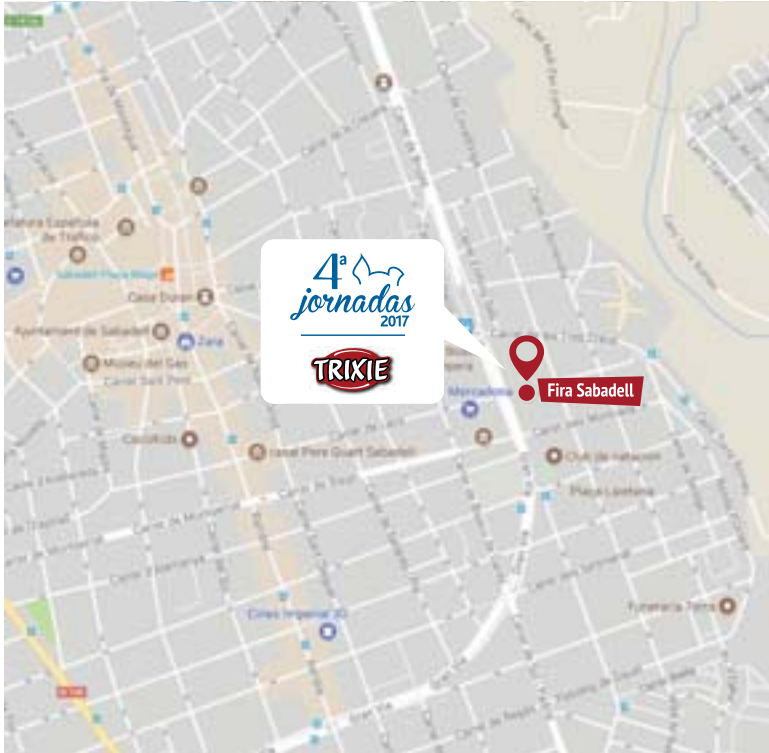

Barcelona | 16 Sep - 18 Sep
Fira Sabadell

Galicia | 30 Sep - 2 Oct
Hotel Attica 21 Coruña

Andalucía | 7 Oct - 9 Oct
Hotel TRYP Málaga

16, 17 y 18 de Septiembre de 2017

Barcelona

Fira Sabadell

Cómo llegar a:
Fira Sabadell

 [Ver en Google maps](#)

Desde Barcelona, accede a la B-10. Toma la salida C-155 hacia Sabadell/ Granollers. Gira a la izquierda en dirección a Carrer de Covadonga y el recinto se encuentra a la derecha.